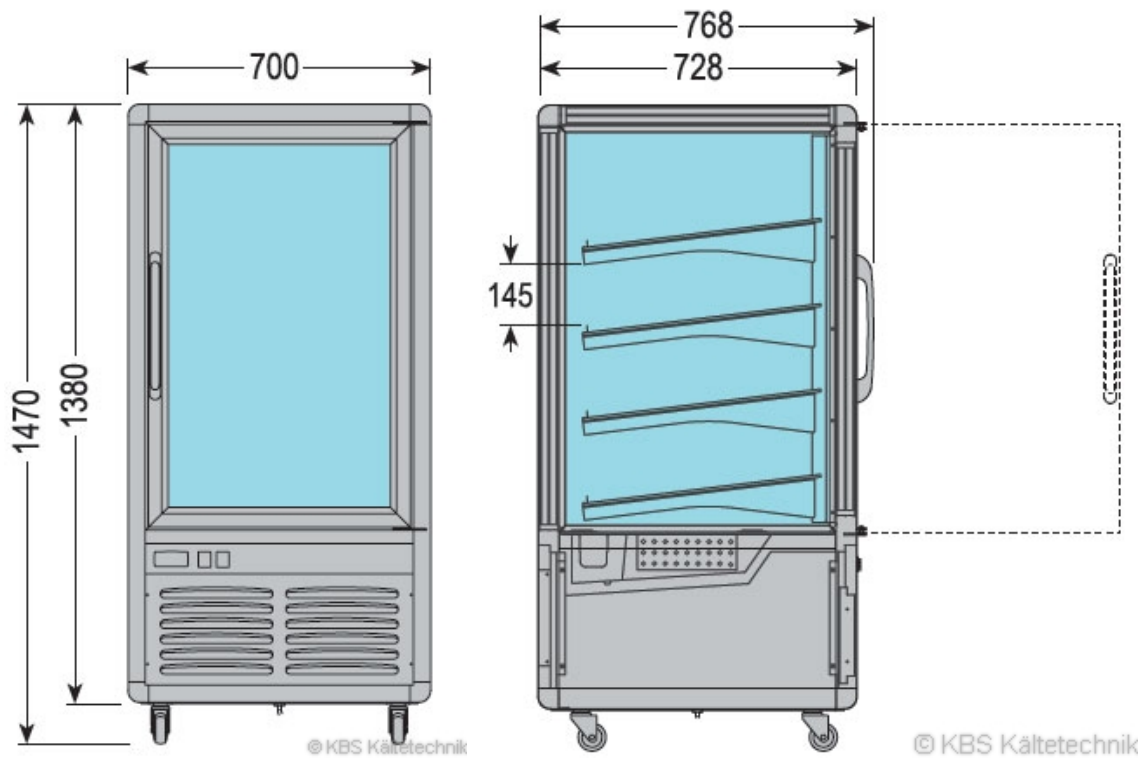

Schnittzeichnung Panoramavitrine Kubo Expo 300

COOL and COOK GmbH ( [www.coolandcook.de](http://www.coolandcook.de) )  
Panoramavitrine Kubo Expo 300

Bei Fragen stehen wir gerne zur Verfügung unter [info@coolandcook.de](mailto:info@coolandcook.de) oder Tel. 06172 139 138