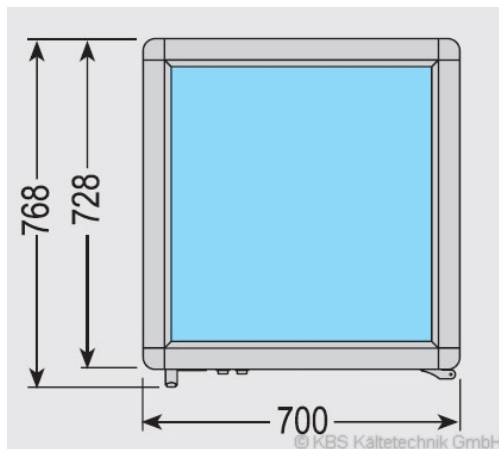

Schnittzeichnung Panoramavitrine Kubo Expo 300

COOL and COOK GmbH ( [www.coolandcook.de](http://www.coolandcook.de) )  
Panoramavitrine Kubo Expo 300

Bei Fragen stehen wir gerne zur Verfügung unter [info@coolandcook.de](mailto:info@coolandcook.de) oder Tel. 06172 139 138