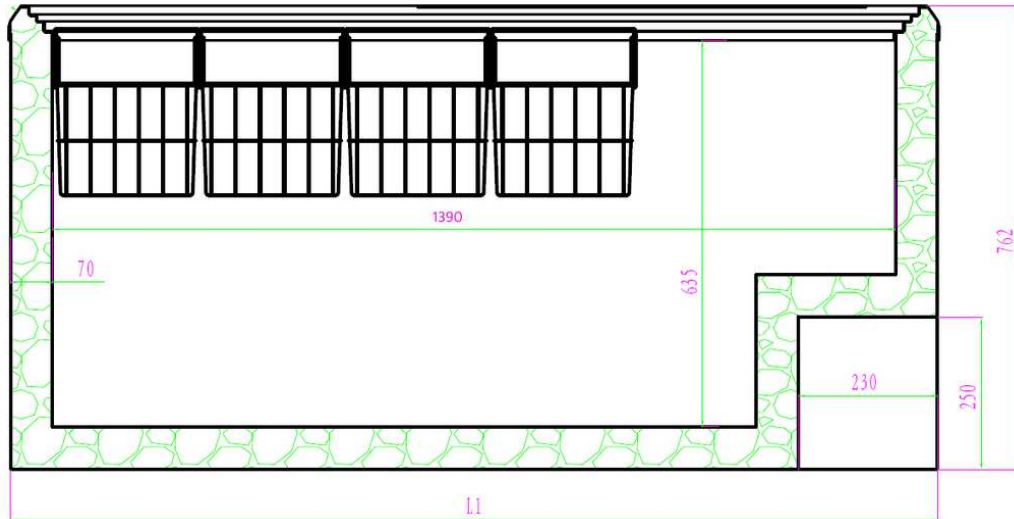

Schnittzeichnung für Tiefkühltruhe KBS 56 G

Frontskizze:

Seitenskizze: