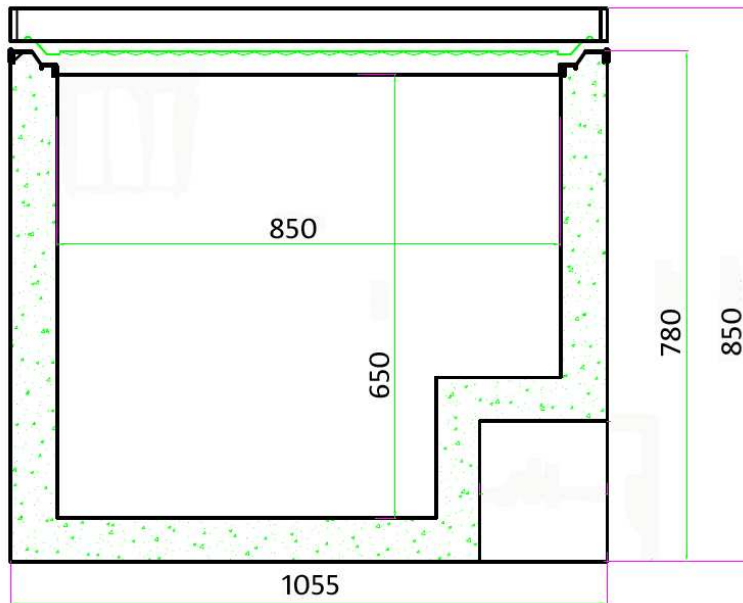

Schnittzeichnung für Labortiefkühltruhe L60TK200

Frontsicht:

Seitenansicht: