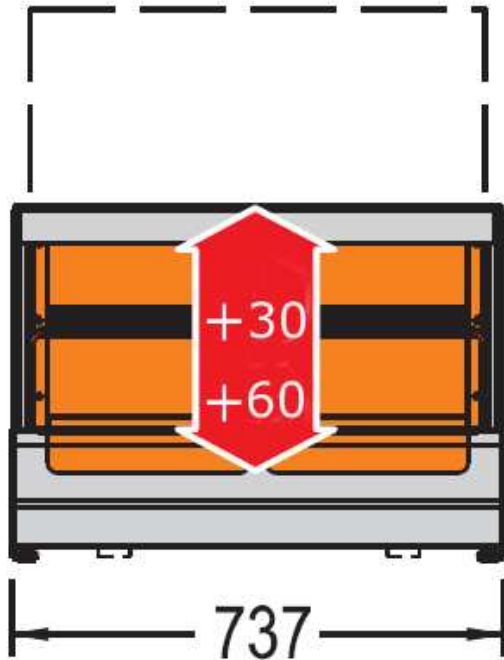

Aufsatzwarmhaltevitrienen Chef 2 Dry

Frontansicht:

Seitenansicht: