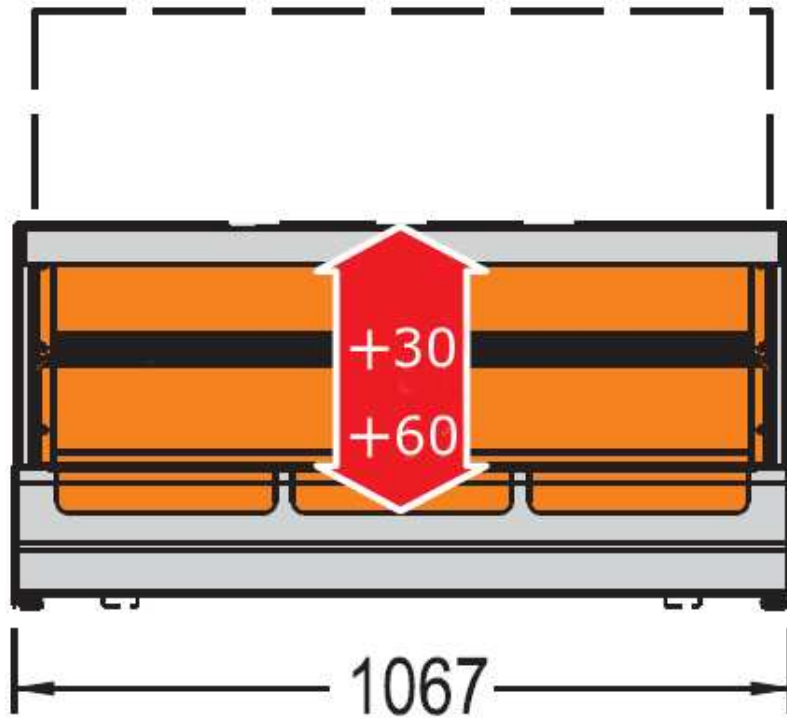

Aufsatzwarmhaltevitrienen Chef 3 Dry

Frontansicht:

Seitenansicht: