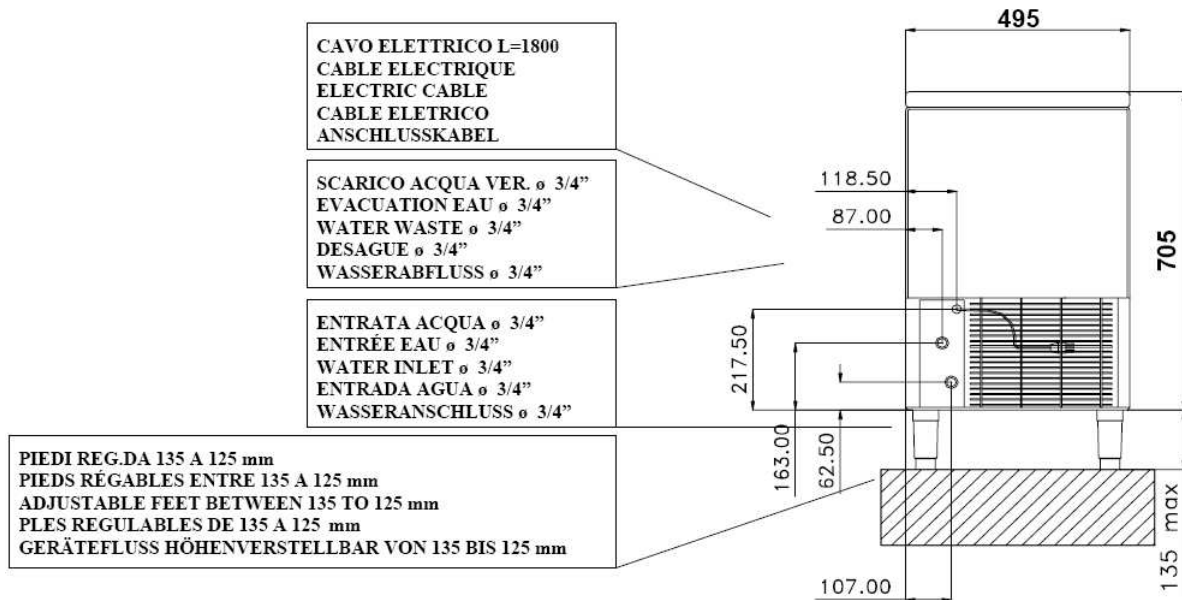

Eiswürfelbereiter Joy 519 L

Rückansicht:

Seitenansicht:

Legende:

A	Interruttore	Interrupteur	Switch	Interruptor	Schalter
B	Rubinetto	Robinet	Tap	Grifo	Wasserhahn
C	Tubo aliment. acqua	Fléxible entrée eau	Water inlet pipe	Tubo aliment. Aqua	Wasseranschluß
D	Pres a con filo a terra	Prise avec mise a terre	Earthed socket	Base enchufe con toma de tierra	Geerdete Steckdose
E	Spina con messa a terra	Fiche avec mise a terre	Earthed plug	Enchufe con toma de tierra	Gerdeter Stecker
F	Tubo scarico contenitore	Flexible décharge réservoir	Bin waste pipe	Tubo desague deposito	Behälterabflussschlauch
G	Interruttore	Interrupteur	Switch	Interruptor	Schalter