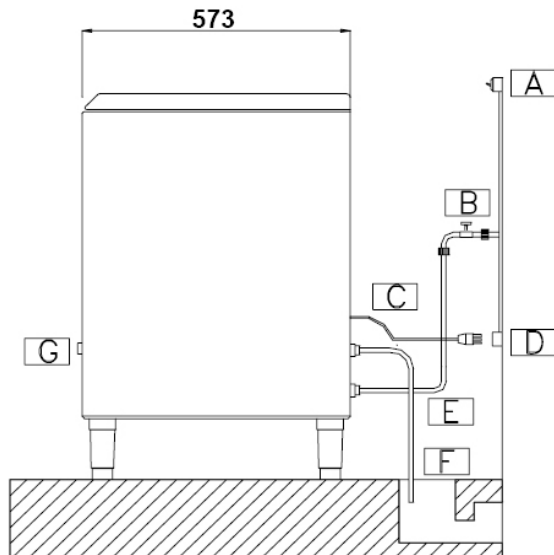

Eiswürfelbereiter Joy 519 L

Rückansicht:

Seitenansicht:

Legende:

A	Interruttore	Interrupteur	Switch	Interruptor	Schalter
B	Rubinetto	Robinet	Tap	Grifo	Wasserhahn
C	Tubo aliment. acqua	Fléxible entrée eau	Water inlet pipe	Tubo aliment. Aqua	Wasseranschluß
D	Pres a con filo a terra	Prise avec mise a terre	Earthed socket	Base enchufe con toma de tierra	Geerdete Steckdose
E	Spina con messa a terra	Fiche avec mise a terre	Earthed plug	Enchufe con toma de tierra	Gerdeter Stecker
F	Tubo scarico contenitore	Flexible décharge réservoir	Bin waste pipe	Tubo desague deposito	Behälterabflussschlauch
G	Interruttore	Interrupteur	Switch	Interruptor	Schalter