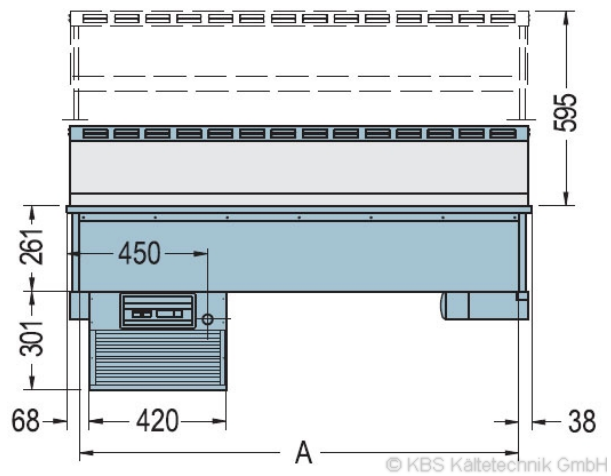

Sinfonia GN 6/1 – Einbaukühlwanne – stille Kühlung

Seitenskizze

Frontansicht

Draufsicht

Sinfonia Luftstromskizze

Sinfonia – Maße

	A	B	C
6	1986	1957	2062

Bestückungsliste

Einbauskeizze