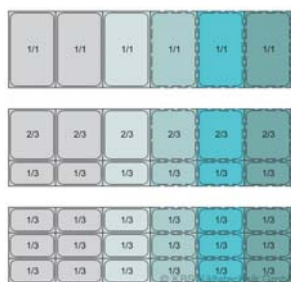

Sinfonia GN 6/1 – Einbaukühlwanne – stille Kühlung

Seitenskizze

Frontansicht

Draufsicht

Sinfonia Luftstromskizze

Sinfonia – Maße

	A	B	C
6	1986	1957	2062

Bestückungsliste

Einbauskeizze