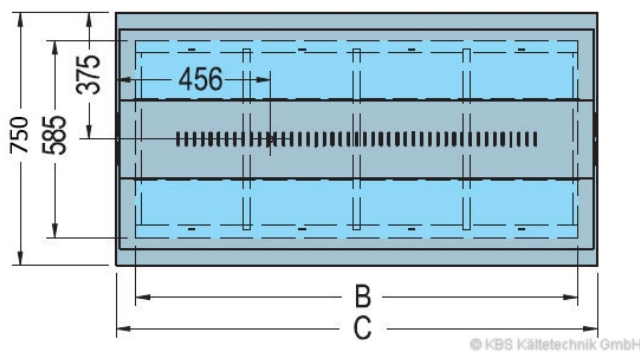

Sinfonia GN 6/1 – Einbaukühlwanne – stille Kühlung

Seitenskizze

Frontansicht

Draufsicht

Sinfonia Luftstromskizze

Sinfonia – Maße

	A	B	C
6	1986	1957	2062

Bestückungsliste

Einbauskeizze