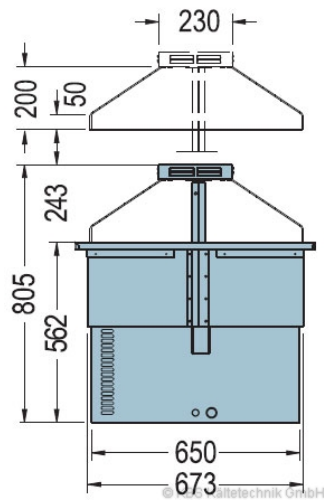

Sinfonia GN 6/1 – Einbaukühlwanne – stille Kühlung

Seitenskizze

Frontansicht

Draufsicht

Sinfonia Luftstromskizze

Sinfonia – Maße

	A	B	C
6	1986	1957	2062

Bestückungsliste

Einbauskeizze