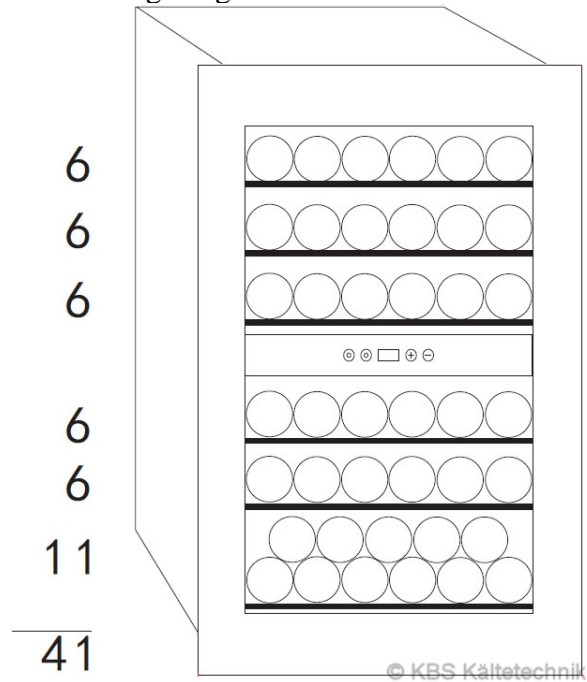

Vino 140 Weinkühlschrank einbaufähig

Bestückungsmöglichkeit

Einbauskizze

Einbauskizze