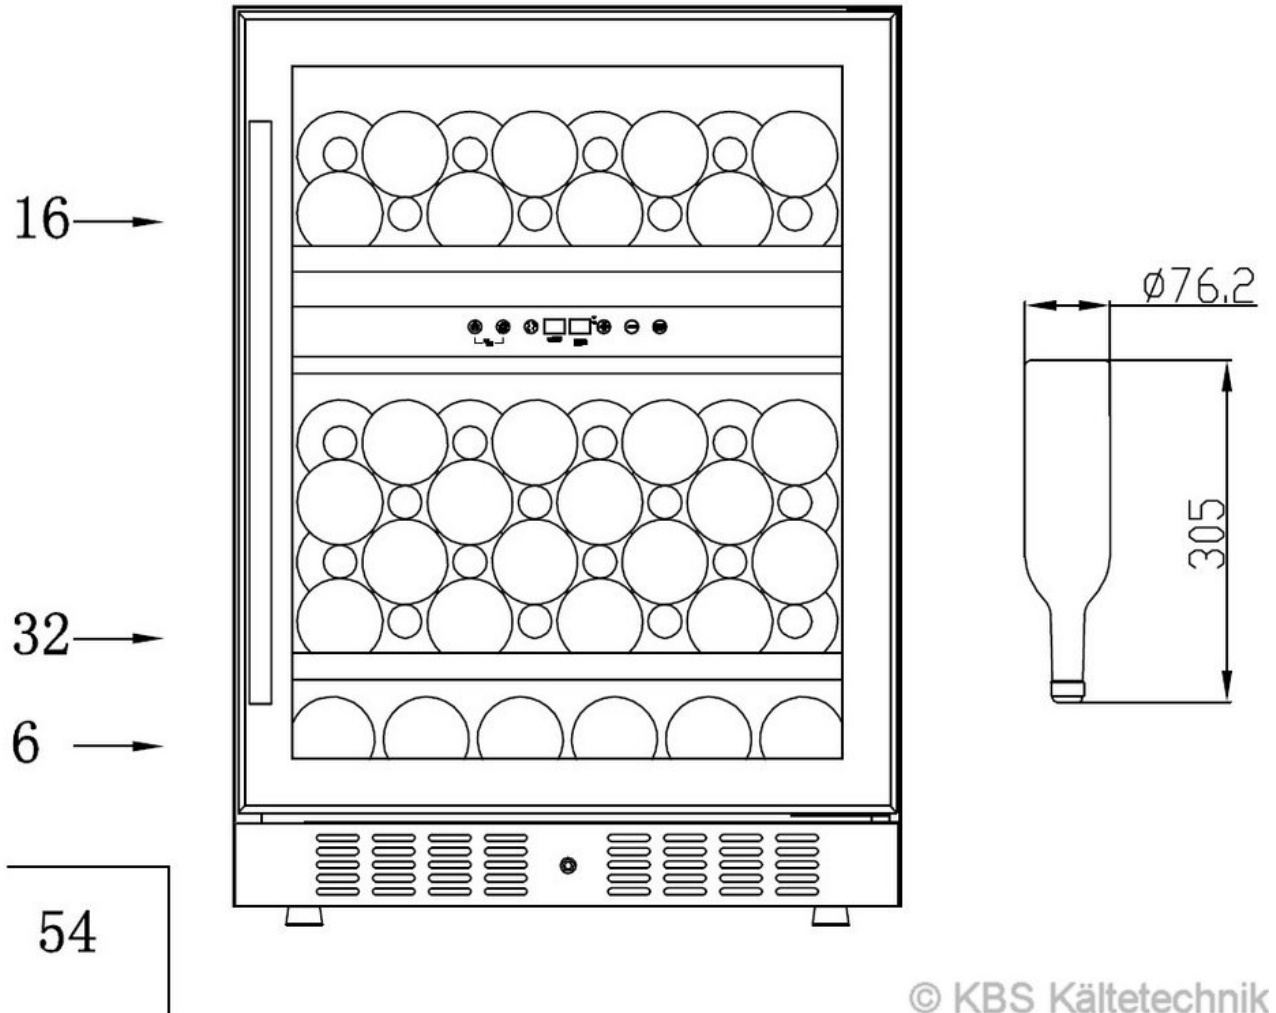

Vino 160 Weinkühlschrank unterbaufähig

Bestückungsmöglichkeit

© KBS Kältetechnik